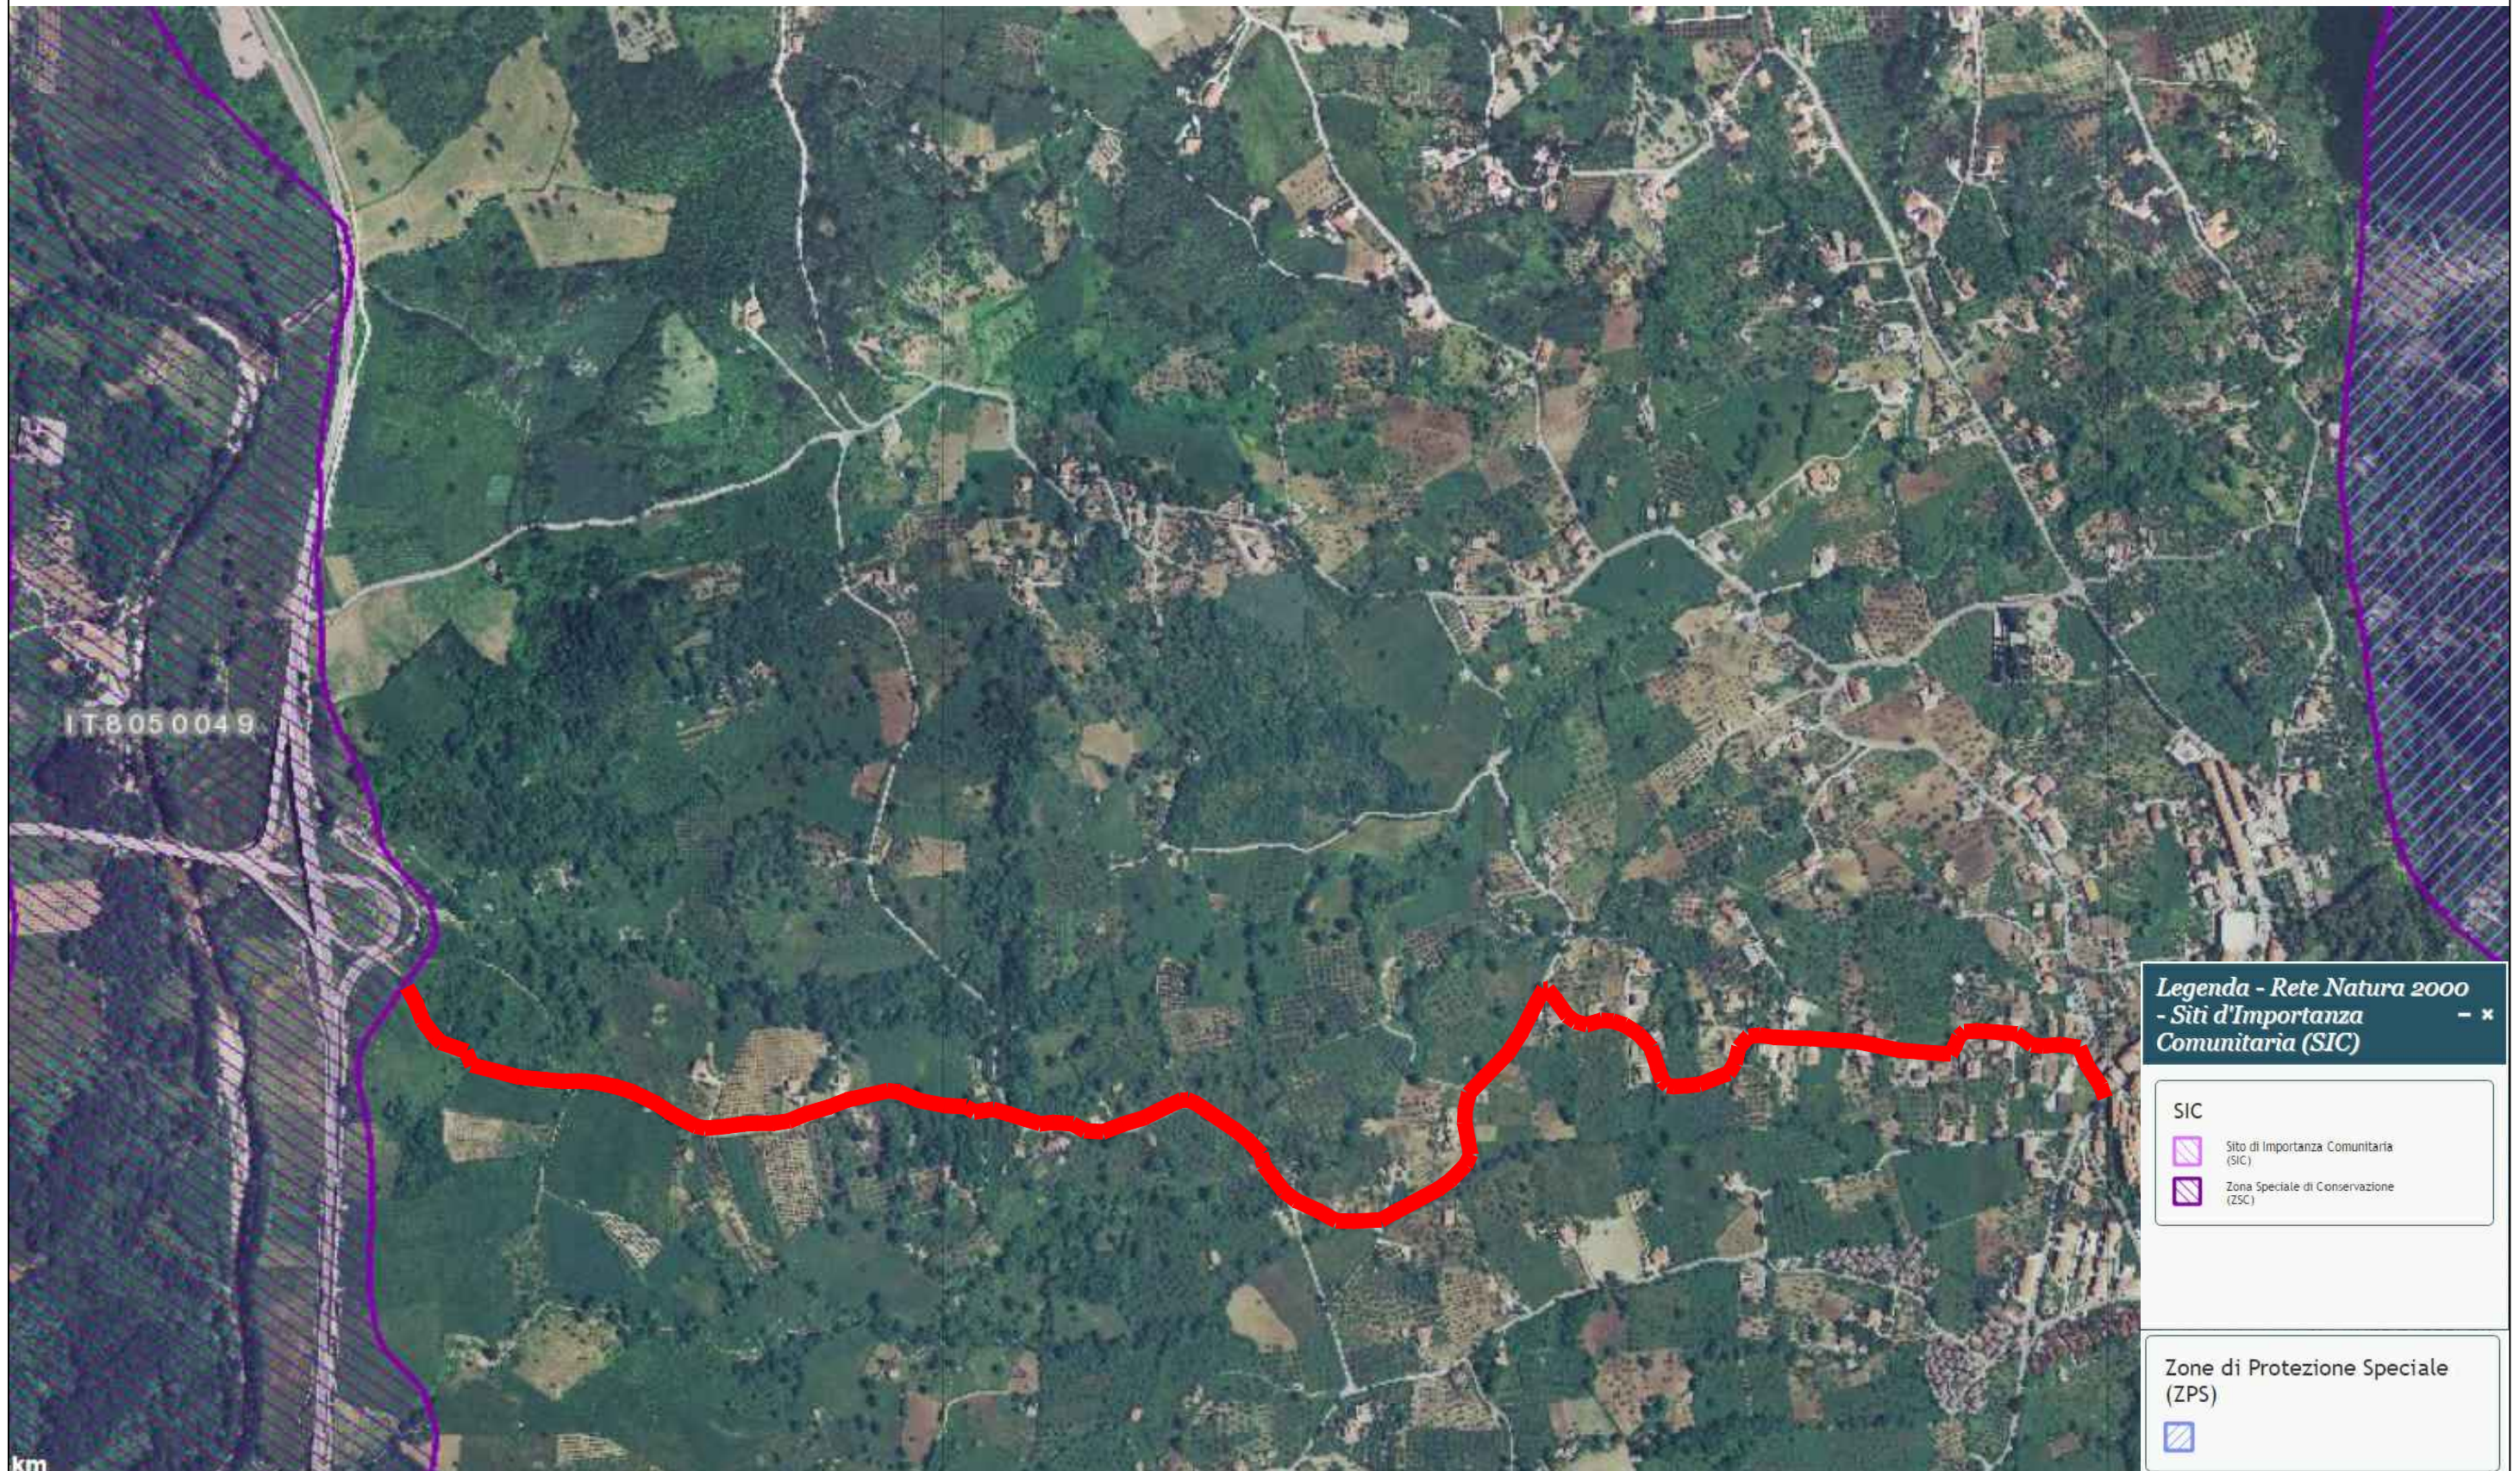

Stralcio Rete Natura 2000 (Zone SIC e ZPS) (Fonte: Geoportale Nazionale)

Legenda - Rete Natura 2000
- Siti d'Importanza Comunitaria (SIC)

- SIC
-  Sito di Importanza Comunitaria (SIC)
-  Zona Speciale di Conservazione (ZSC)

Zone di Protezione Speciale (ZPS)

km